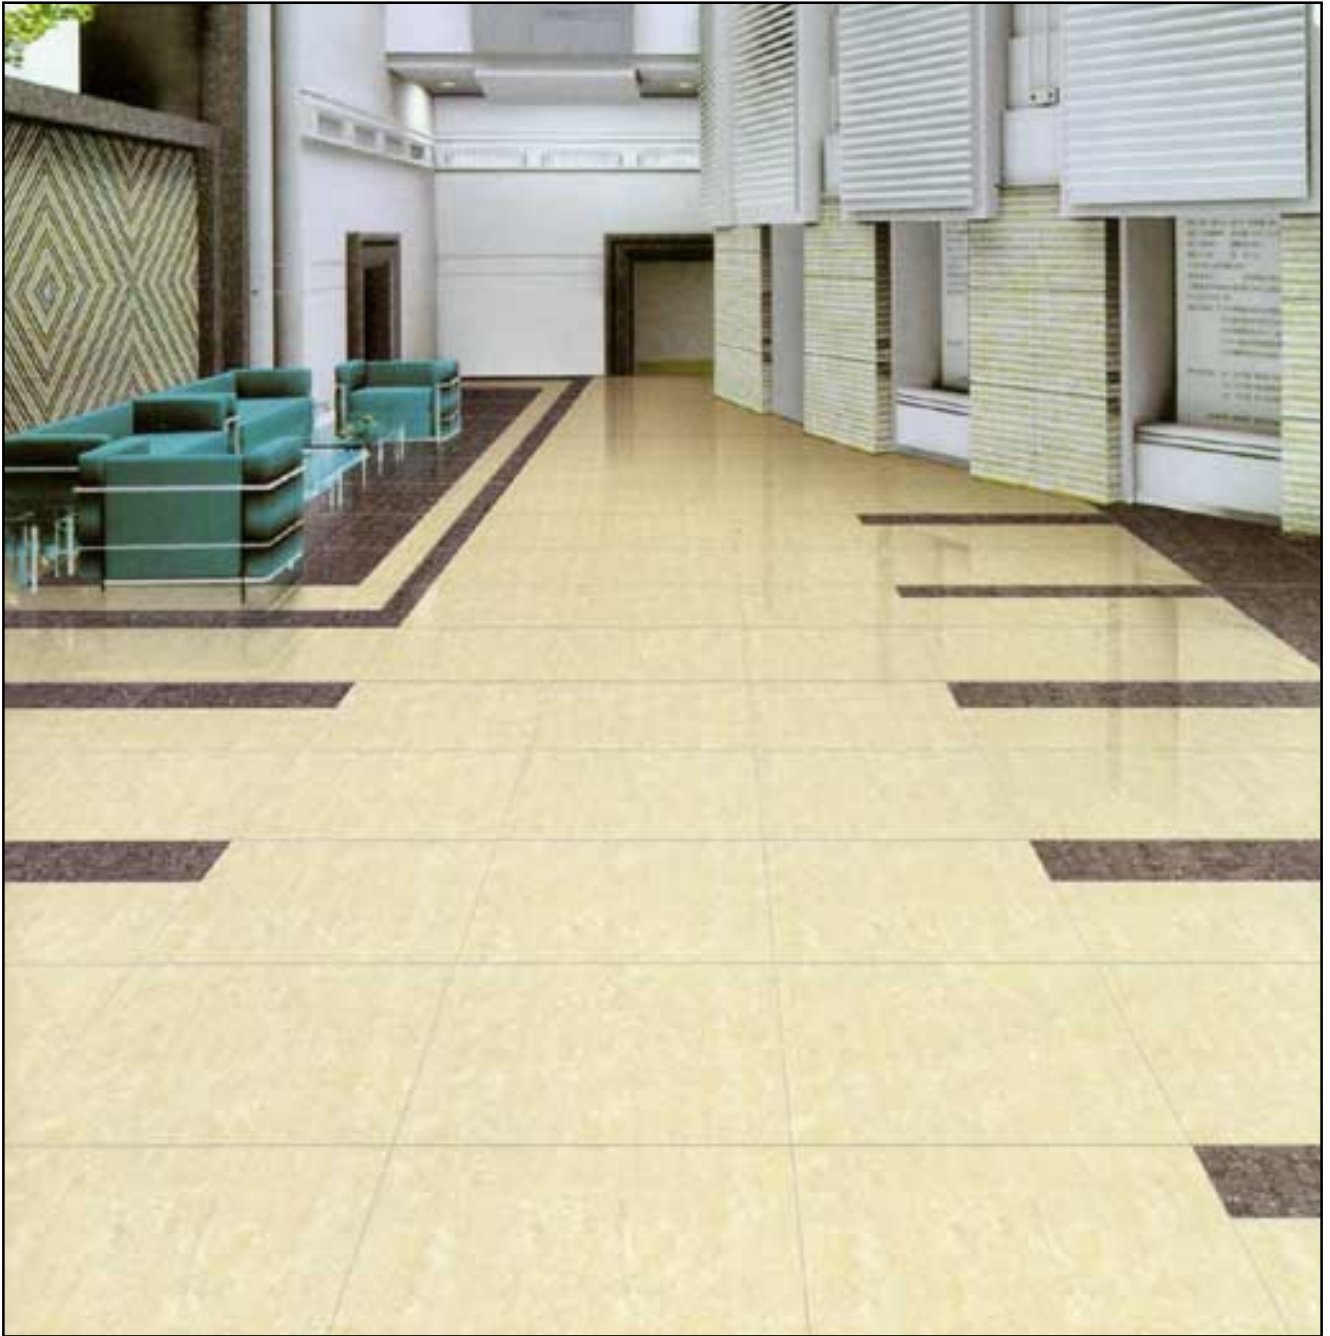

DAKOTA

Cera
Bronce s.l.

DOBLE CARGA 60x60 cm
Double Loading 60x60 cm

SIROCCO

CRETA

Cera
Bronce s.l.

SALES SOLUBLES 30x60 cm
Soluable Salt 30x60 cm

VAINILLA