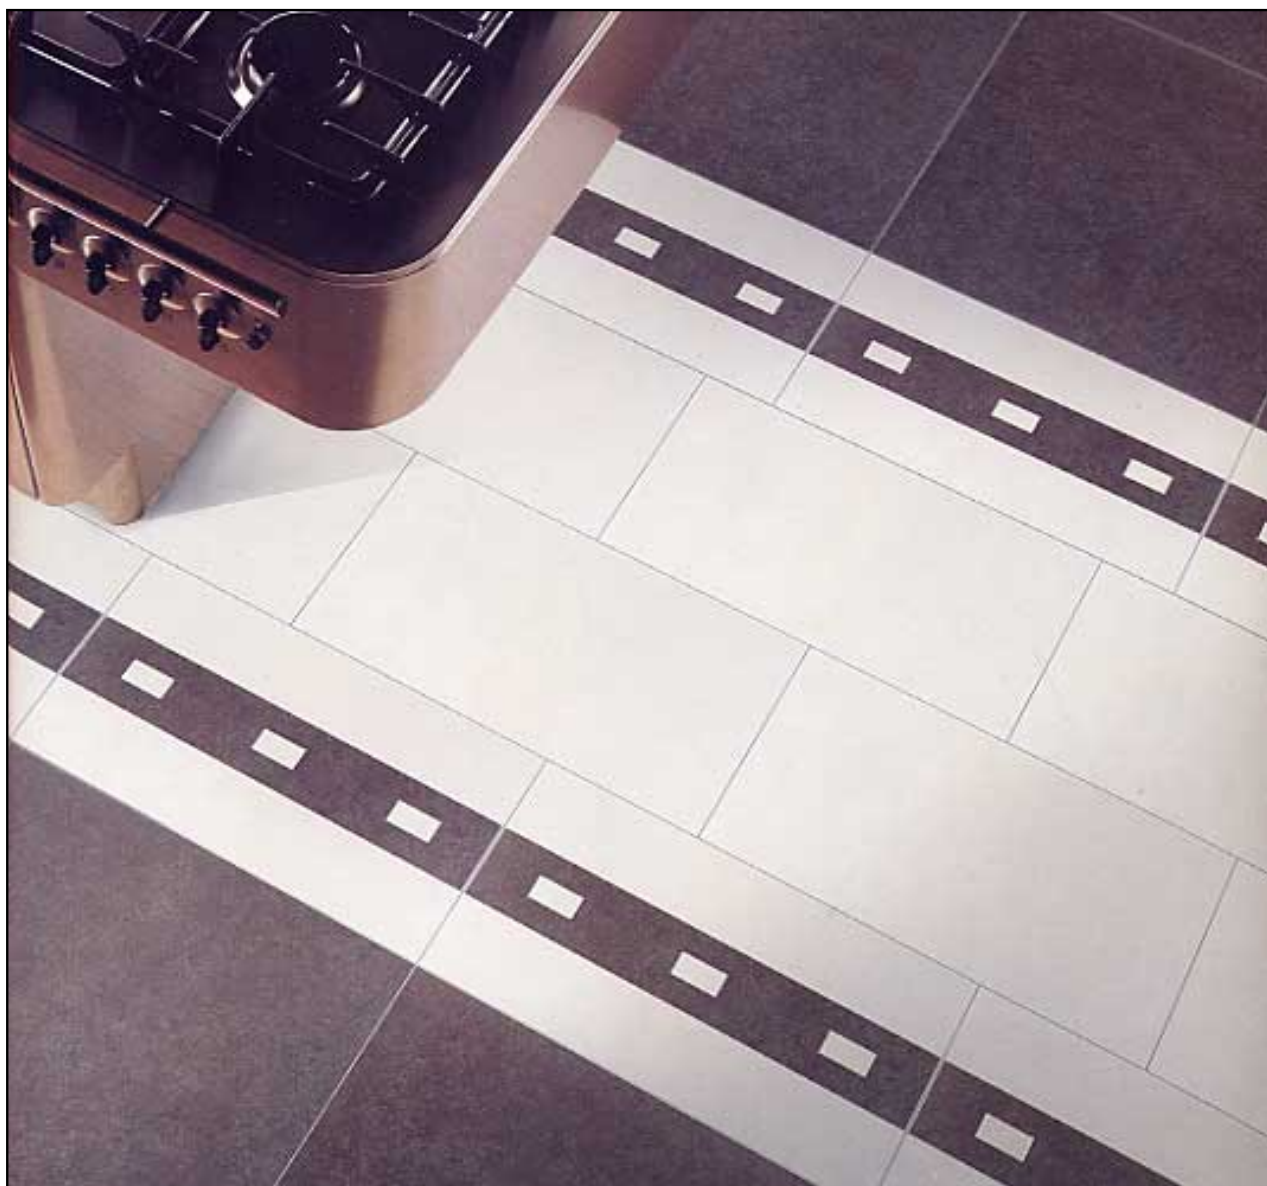

# **PORCELANICO LAPATTO**

**AZABACHE**  
**45x45 cm - 18"x18"**  
**60x60 cm - 24"x24"**

**ARENA**  
**60x60 cm - 24"x24"**

*Cera*  
**Bronce s.l.**

*Cera  
& B  
Bronce s.l.*

*Cera*  
**B**ronce s.l.

# **LAPATTO DISEÑO**

**MONTEIXO**  
**60x60 cm - 24"x24"**

**MONTEIXO**  
**30x60 cm - 12"x24"**

*Cera  
Bronce s.l.*

*Cera*  
*Bronce s.l.*